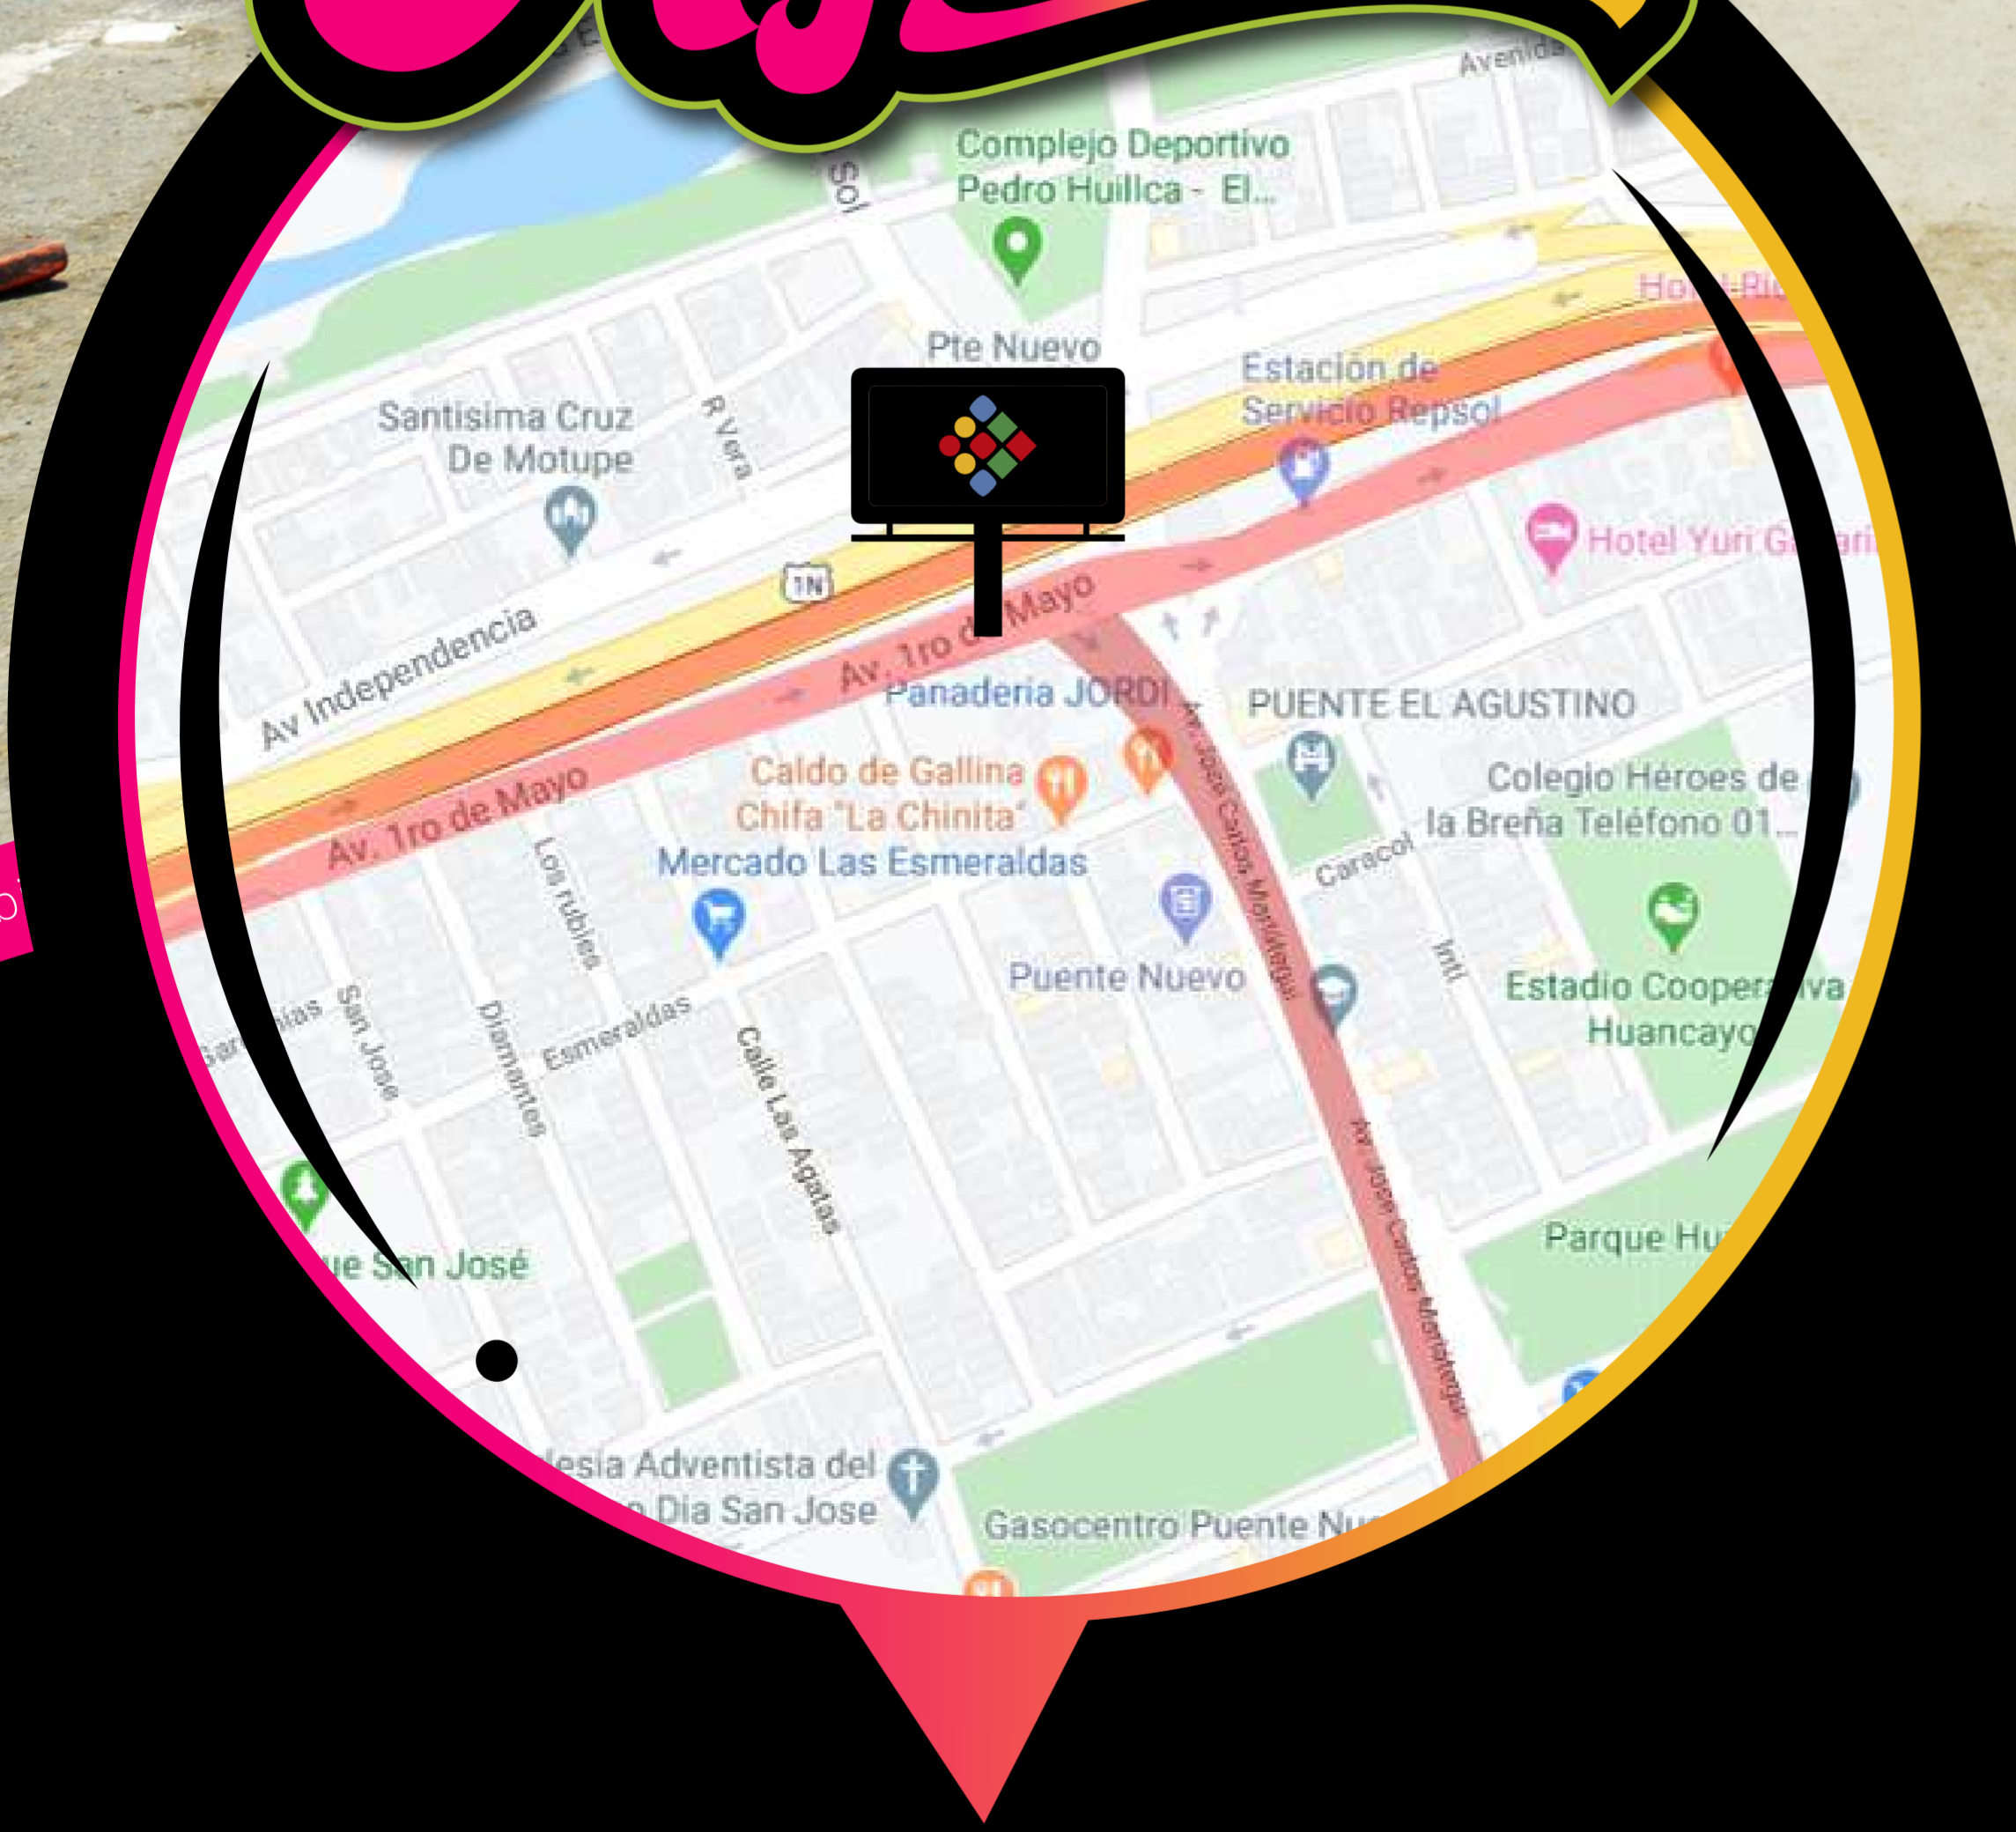

Pantalla El Agustino

Actividad - Asesoría Personalizada - Flexibilidad - Inmediatez - Creatividad - Asesoría

Panamericana Norte con Av. José Carlos Mareategui, Puente Nuevo El Agustino

Alta densidad de tráfico vehicular y peatonal

Punto de conexión entre Cono Norte, Cono Sur y Cono Este

CONTÁCTANOS

ventas@brapex.pe

www.brapex.pe