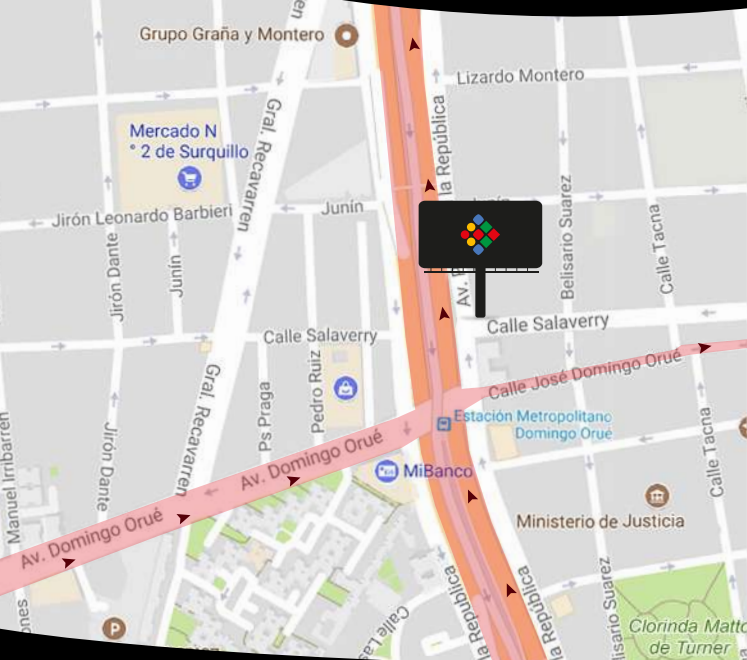

AV. PASEO DE LA REPÚBLICA 4395

●●●● Led de 6.00 x 12.00 mts

Innovación · Flexibilidad · Inmediatez · Creatividad · Asesoría personalizada

Vía Expresa Surquillo

Tráfico intenso desde Zona financiera hacia Miraflores / Barranco

200 mts de la Estación Metropolitano Domingo Orué  
2 km del Centro de Miraflores