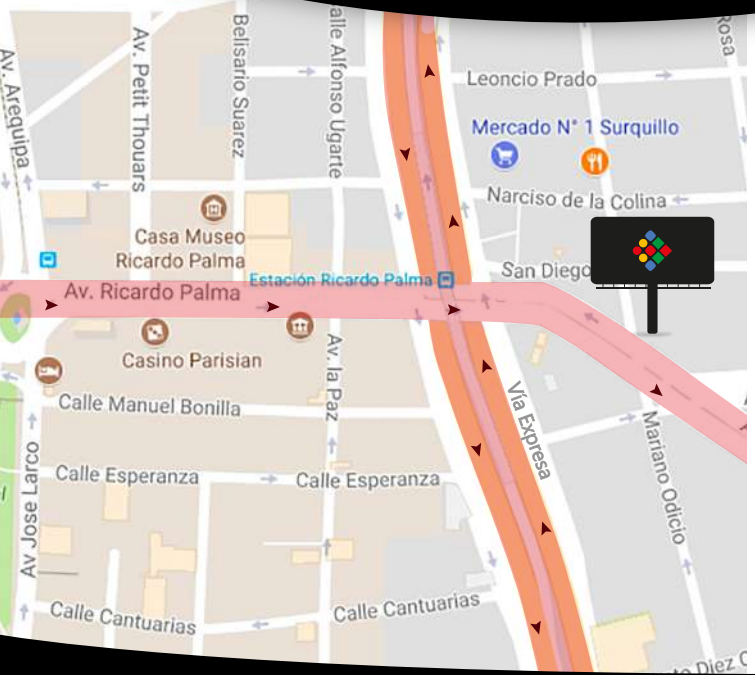

**JR. OCHOA ESQUINA CON
AV. RICARDO PALMA**

 Led de 6.00 x 12.00 mts

Innovación · Flexibilidad · Inmediatez · Creatividad · Asesoría personalizada

Cruce Paseo de la República con Av. Ricardo Palma

Principal Salida del Centro de Miraflores hacia la Aurora y Surco
Salida principal de Miraflores a Vía Expresa

Miraflores: Centro Gastronómico, Cultural y Turístico de Lima