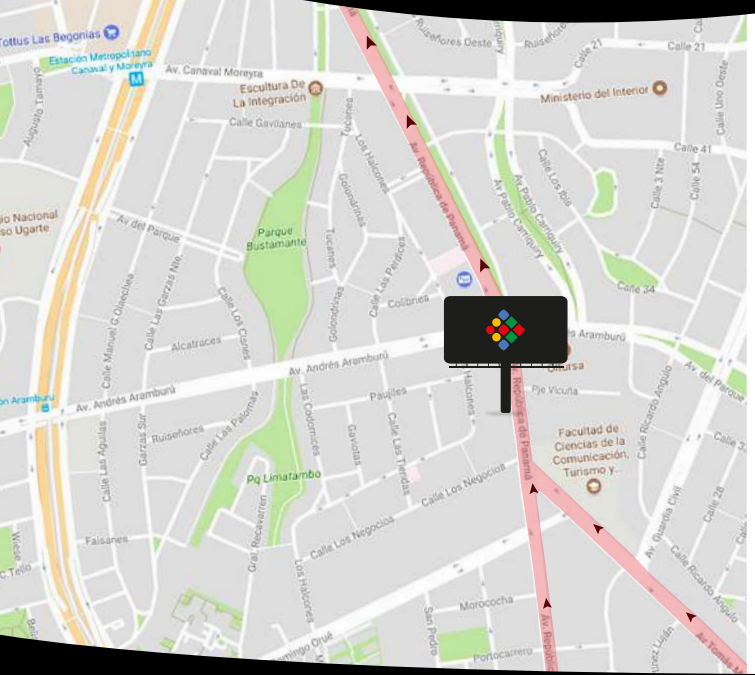

**AV. REPÚBLICA DE PANAMÁ
ENTRE CDRA. 38 Y 39**

●●●● Led de 6.00 x 12.00 mts

Innovación · Flexibilidad · Inmediatez · Creatividad · Asesoría personalizada

Av. República de Panamá llegando a Av. Aramburú

Tráfico intenso de Surquillo hacia centro financiero de San Isidro

Menos de 200 mts de Concesionarios Automotrices
2.5 km de Saga Falabella, Ripley y Tottus