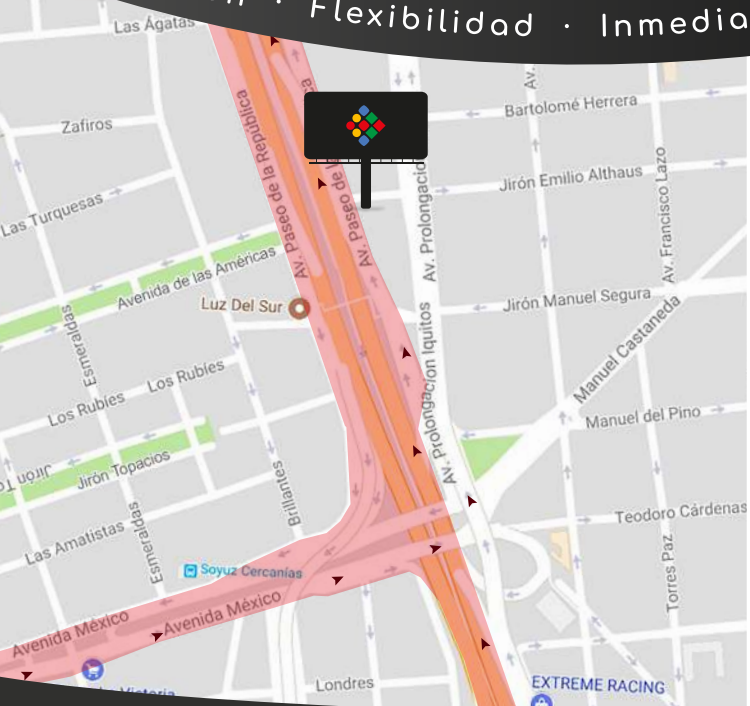

AV. PASEO DE LA REPÚBLICA 1542

●●●● Led de 6.00 x 12.00 mts

Innovación · Flexibilidad · Inmediatez · Creatividad · Asesoría personalizada

Vía Expresa, salida Av. Canadá

Tráfico hacia San Isidro

500 mts Estación Metropolitano México
5 km Zona financiera de San Isidro