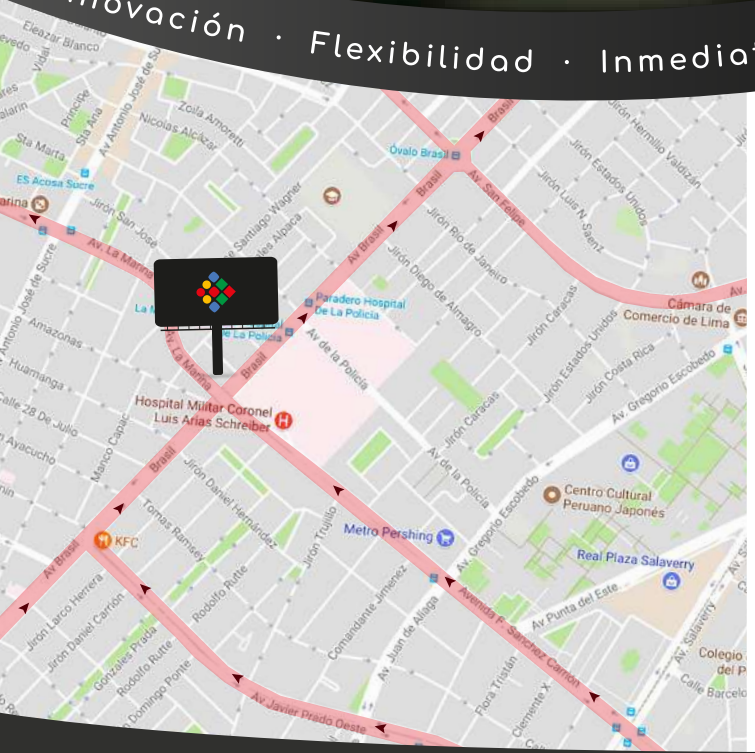

AV. LA MARINA 120, PUEBLO LIBRE

    Led de 6.00 x 12.00 mts

Innovación · Flexibilidad · Inmediatez · Creatividad · Asesoría personalizada

Av. La Marina cruce con Av. Brasil

Tráfico intenso desde San Isidro y Magdalena hacia San Miguel

2 km de Plaza San Miguel y Open Plaza La Marina

3 km de Hiraoka La Marina
2.4 km de Universidad Católica
4 km de UPC San Miguel