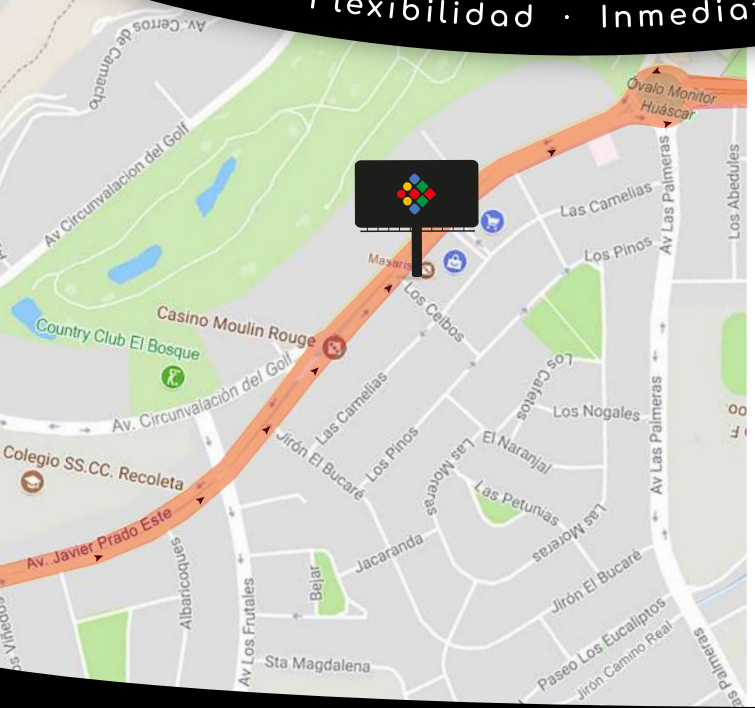

**AV. JAVIER PRADO ESTE,
CDRA. 50 - CAMACHO**

 Led de 6.00 x 12.00 mts

Innovación · Flexibilidad · Inmediatez · Creatividad · Asesoría personalizada

Esquina Centro Comercial Camacho y a una cdra. Patio Panorama

Tráfico intenso desde Av. La Molina y Av. Los Frutales hacia Jockey Plaza

550 mts del Óvalo Monitor
800 mts de la Universidad de Lima
2km del Jockey Plaza