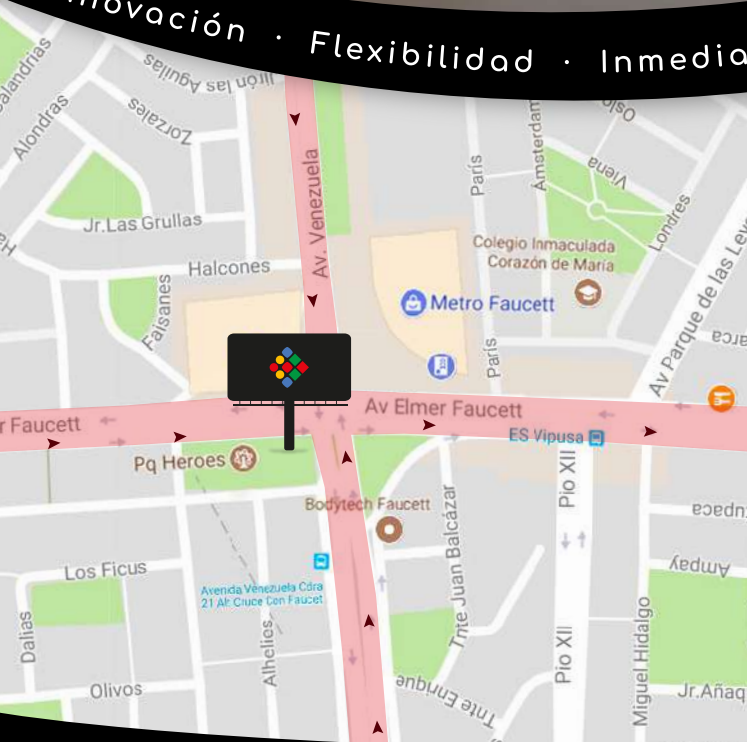

**AV. FAUCETT CON
AV. VENEZUELA**

   Led de 6.00 x 12.00 mts

Innovación · Flexibilidad · Inmediatez · Creatividad · Asesoría personalizada

Intersección de Av. Faucett con Av. Venezuela, frente a Metro

Punto de Parada de Principales líneas de transporte

5 km del Aeropuerto Int. Jorge Chavez
3 km de Minka
1 km del Mall Aventura Plaza Bellavista