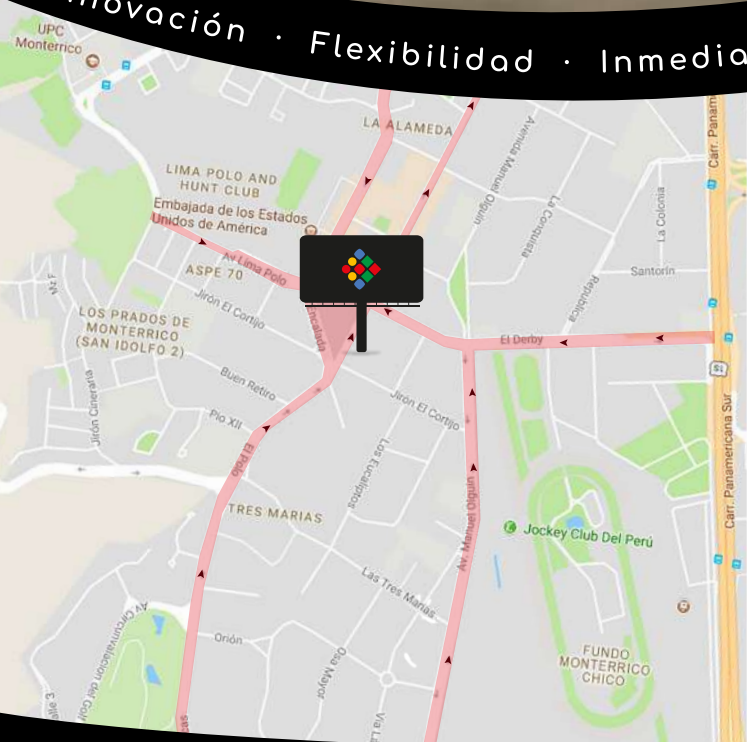

AV. EL POLO CDRA. 9

 Led de 6.00 x 12.00 mts

Innovación · Flexibilidad · Inmediatez · Creatividad · Asesoría personalizada

Media cuadra Av. El Polo con Av. El Derby

Tráfico de las tres salidas principales de La Molina hacia Surco

650 mts del Centro Comercial El Polo
3 km centro de Chacarilla