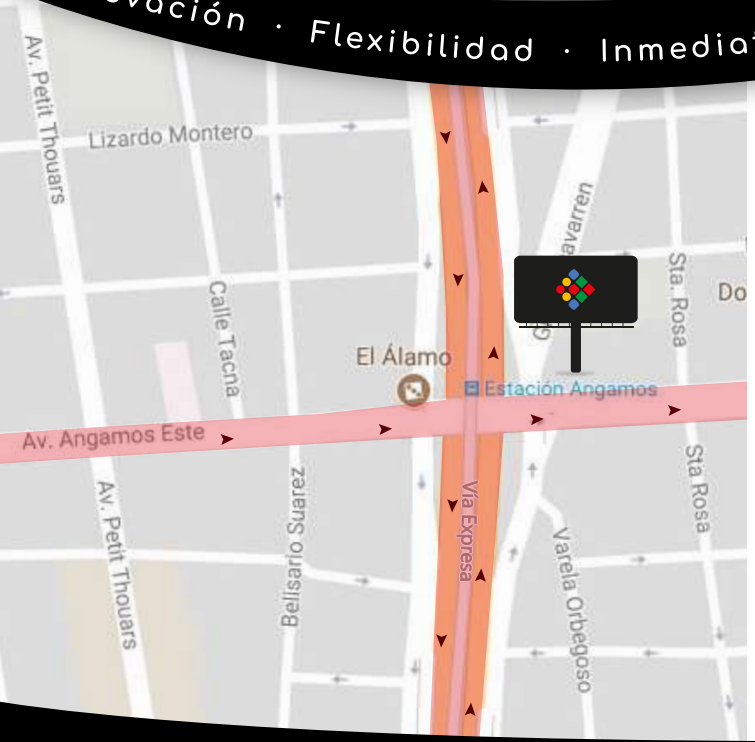

AV. ANGAMOS ESTE 649

●●●● Led de 6.00 x 12.00 mts

Innovación · Flexibilidad · Inmediatez · Creatividad · Asesoría personalizada

Av. Angamos con Av. Paseo de la República

Tráfico importante como una de las 3 principales salidas de Miraflores

2 km de Open Plaza Angamos